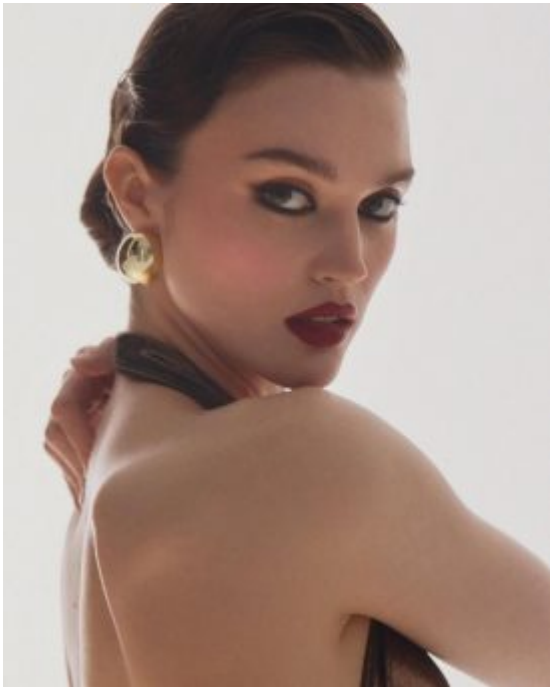

# TRUE MODELS

**Liza Kremenskaia**

180 | 81 / 61 / 90 / 41 | Dark Brown / Brown