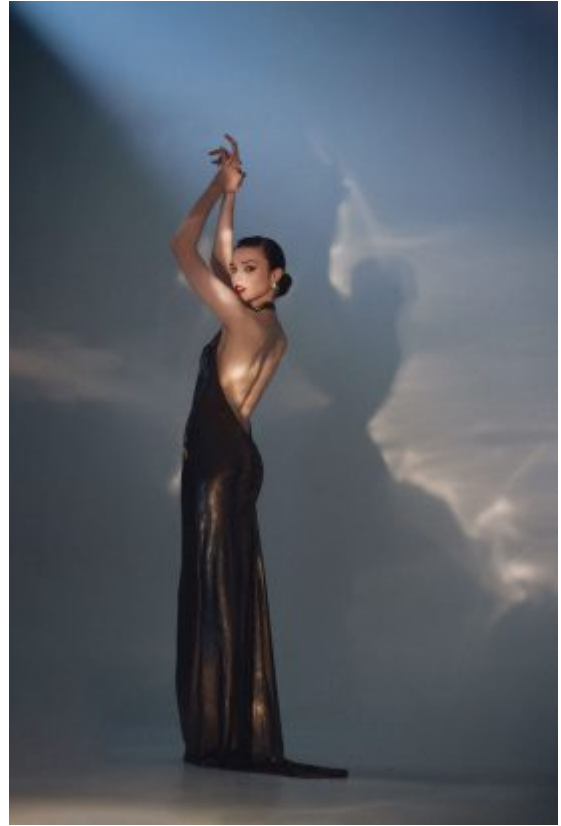

# TRUE MODELS

**Liza Kremenskaia**

180 | 81 / 61 / 90 / 41 | Dark Brown / Brown